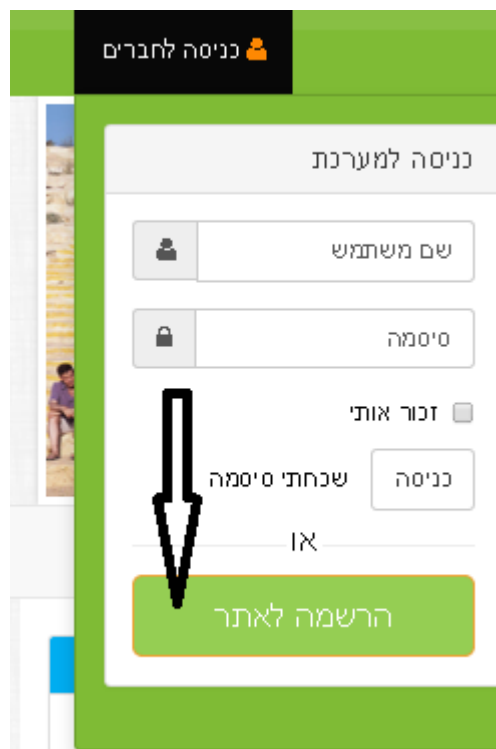

## שלבי הכניסה למי שאין ברשותו סימא או שם משתמש:

1. היכנס ל'כניסה לחברים'
2. לחץ על 'הרשמה' בירוק

ייפתח לפניך חלון זה:

שלאחר ההרשמה אם שם המשתמש והסיסמא שלו פעילים  
ומאפשרים לו כניסה.